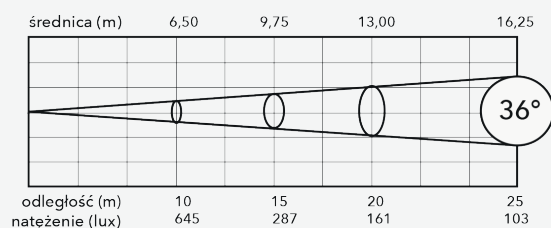

stager 300 profile

źródło światła	300W LED WW
strumień świetlny	12.160 lm
współczynnik oddawania barw CRI	RA98
temperatura barwowa	CCT 3.000K
dimmer	16 bit, 4 krzywe dimera
kąt świecenia (dostępne optyki)	5°, 10°, 15°-30°, 25°- 50°
efekty	4 ramki profilowe, strobo
kontrola	DMX / RDM, manual
temperatura pracy	0°C~45°C
złącza	XLR IN / OUT
maksymalny pobór mocy	240W
waga	9,6 kg (bez optyki)
wymiary	527x499x301 mm