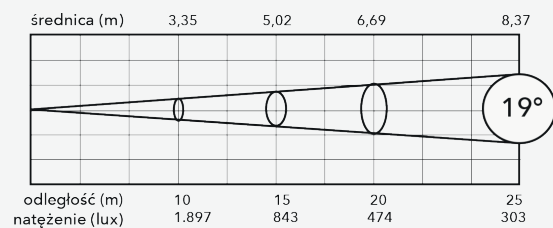

stager 300 profile

źródło światła	300W LED WW
strumień świetlny	12.160 lm
współczynnik oddawania barw CRI	RA98
temperatura barwowa	CCT 3.000K
dimmer	16 bit, 4 krzywe dimera
kąt świecenia (dostępne optyki)	5°, 10°, 15°-30°, 25°- 50°
efekty	4 ramki profilowe, strobo
kontrola	DMX / RDM, manual
temperatura pracy	0°C~45°C
złącza	XLR IN / OUT
maksymalny pobór mocy	240W
waga	9,6 kg (bez optyki)
wymiary	527x499x301 mm