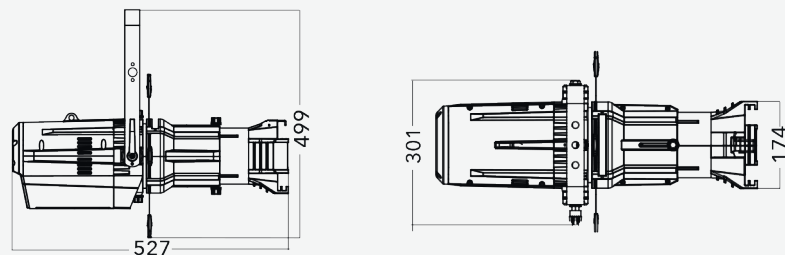

stager 300 profile

źródło światła	300W LED WW
strumień świetlny	12.160 lm
współczynnik oddawania barw CRI	RA98
temperatura barwowa	CCT 3.000K
dimmer	16 bit, 4 krzywe dimera
kąt świecenia (dostępne optyki)	5°, 10°, 15°-30°, 25°- 50°
efekty	4 ramki profilowe, strobo
kontrola	DMX / RDM, manual
temperatura pracy	0°C~45°C
złącza	XLR IN / OUT
maksymalny pobór mocy	240W
waga	9,6 kg (bez optyki)
wymiary	527x499x301 mm