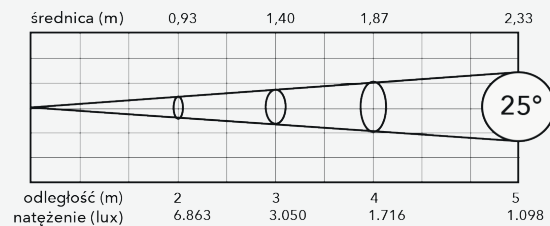

stager 150C profile

źródło światła	150W RGBAL LED
strumień świetlny	6.076 lm
współczynnik oddawania barw CRI	RA93
temperatura barwowa	CCT 1.800K - 10.000K
dimmer	16 bit
kąt świecenia	manual zoom 25°- 50°
efekty	4 ramki profilowe
kolory	48 presetów kolorów, HSIC, RAW, CMY
kontrola	DMX / RDM, manual
temperatura pracy	0°C~45°C
złącza	3 i 5 pin XLR IN / OUT
maksymalny pobór mocy	170W
waga	5,84 kg
wymiary	568x224x191mm