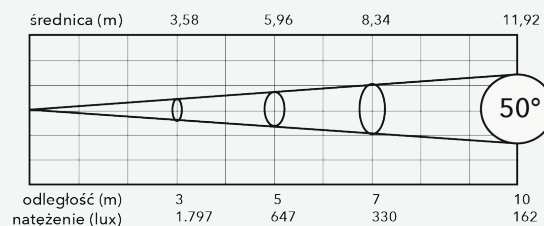

stager 150C profile

źródło światła	150W RGBAL LED
strumień świetlny	6.076 lm
współczynnik oddawania barw CRI	RA93
temperatura barwowa	CCT 1.800K - 10.000K
dimmer	16 bit
kąt świecenia	manual zoom 25°- 50°
efekty	4 ramki profilowe
kolory	48 presetów kolorów, HSIC, RAW, CMY
kontrola	DMX / RDM, manual
temperatura pracy	0°C~45°C
złącza	3 i 5 pin XLR IN / OUT
maksymalny pobór mocy	170W
waga	5,84 kg
wymiary	568x224x191mm