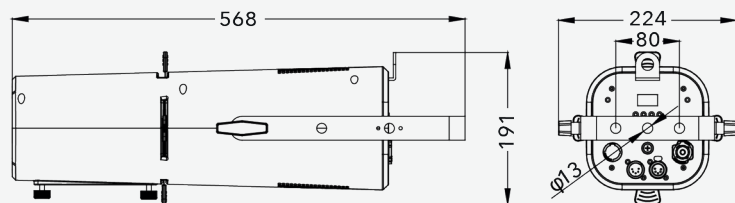

stager 150C profile

źródło światła	150W RGBAL LED
strumień świetlny	6.076 lm
współczynnik oddawania barw CRI	RA93
temperatura barwowa	CCT 1.800K - 10.000K
dimmer	16 bit
kąt świecenia	manual zoom 25°- 50°
efekty	4 ramki profilowe
kolory	48 presetów kolorów, HSIC, RAW, CMY
kontrola	DMX / RDM, manual
temperatura pracy	0°C~45°C
złącza	3 i 5 pin XLR IN / OUT
maksymalny pobór mocy	170W
waga	5,84 kg
wymiary	568x224x191mm